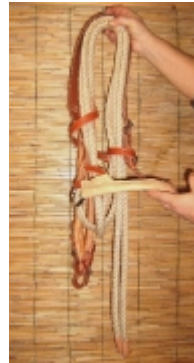

## capezzone da doma

€100.00

Capezzone maremmano da doma in cuoio con redini in canapa lunghe m. 2,50 e musetta con catena interna. La parte in cuoio "f" disponibile nei colori london, marrone e nero.

[Informazioni Venditore](#)